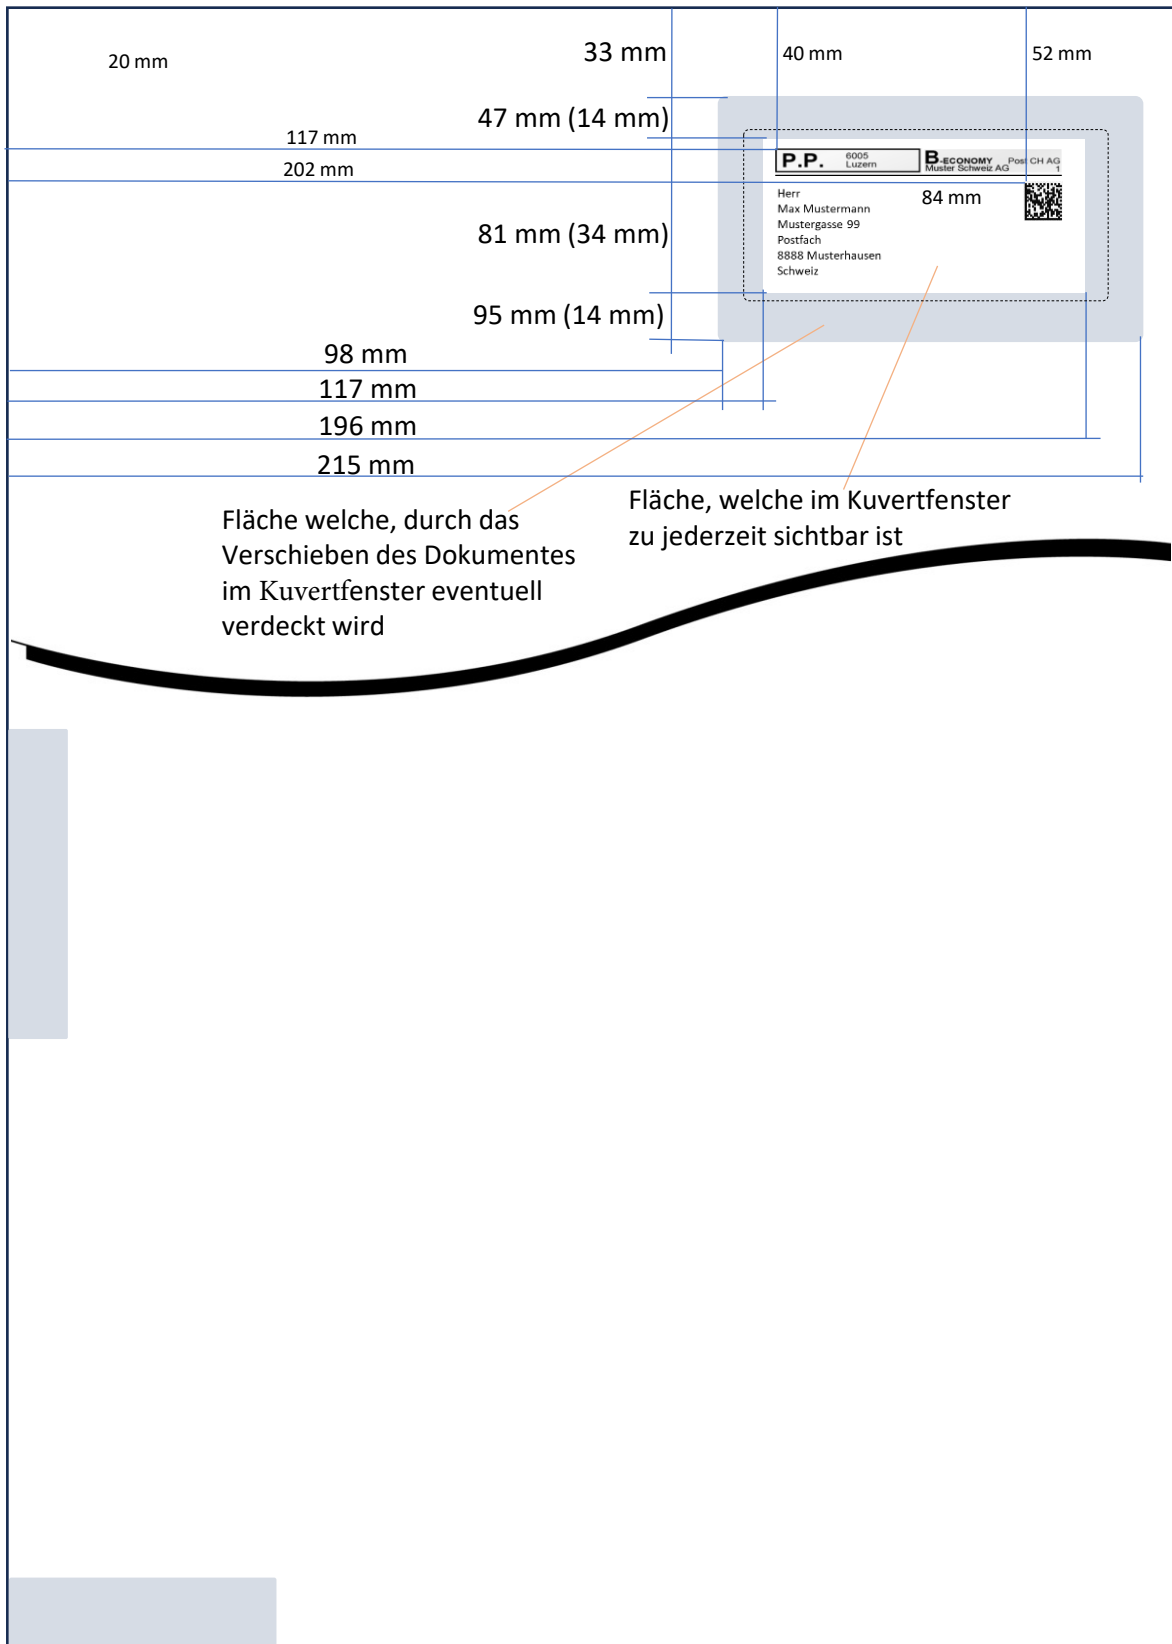

ePost – Standard Fenster & PP – Position (Kuvert FE links)

Ansicht der Fenster-Position und der PP-Zeile mit dem Standard-Fenster Kuvert C5 Fenster Links (Fenstergrösse 50 x 100 mm) mit einem A4, Messpunkt obere Kante Links

ePost – Standard Fenster & PP – Position (Kuvert FE rechts)

Ansicht der Fenster-Position und der PP-Zeile mit dem Standard-Fenster Kuvert C5 Fenster Rechts (Fenstergrösse 50 x 100 mm) mit einem A4, Messpunkt obere Kante links